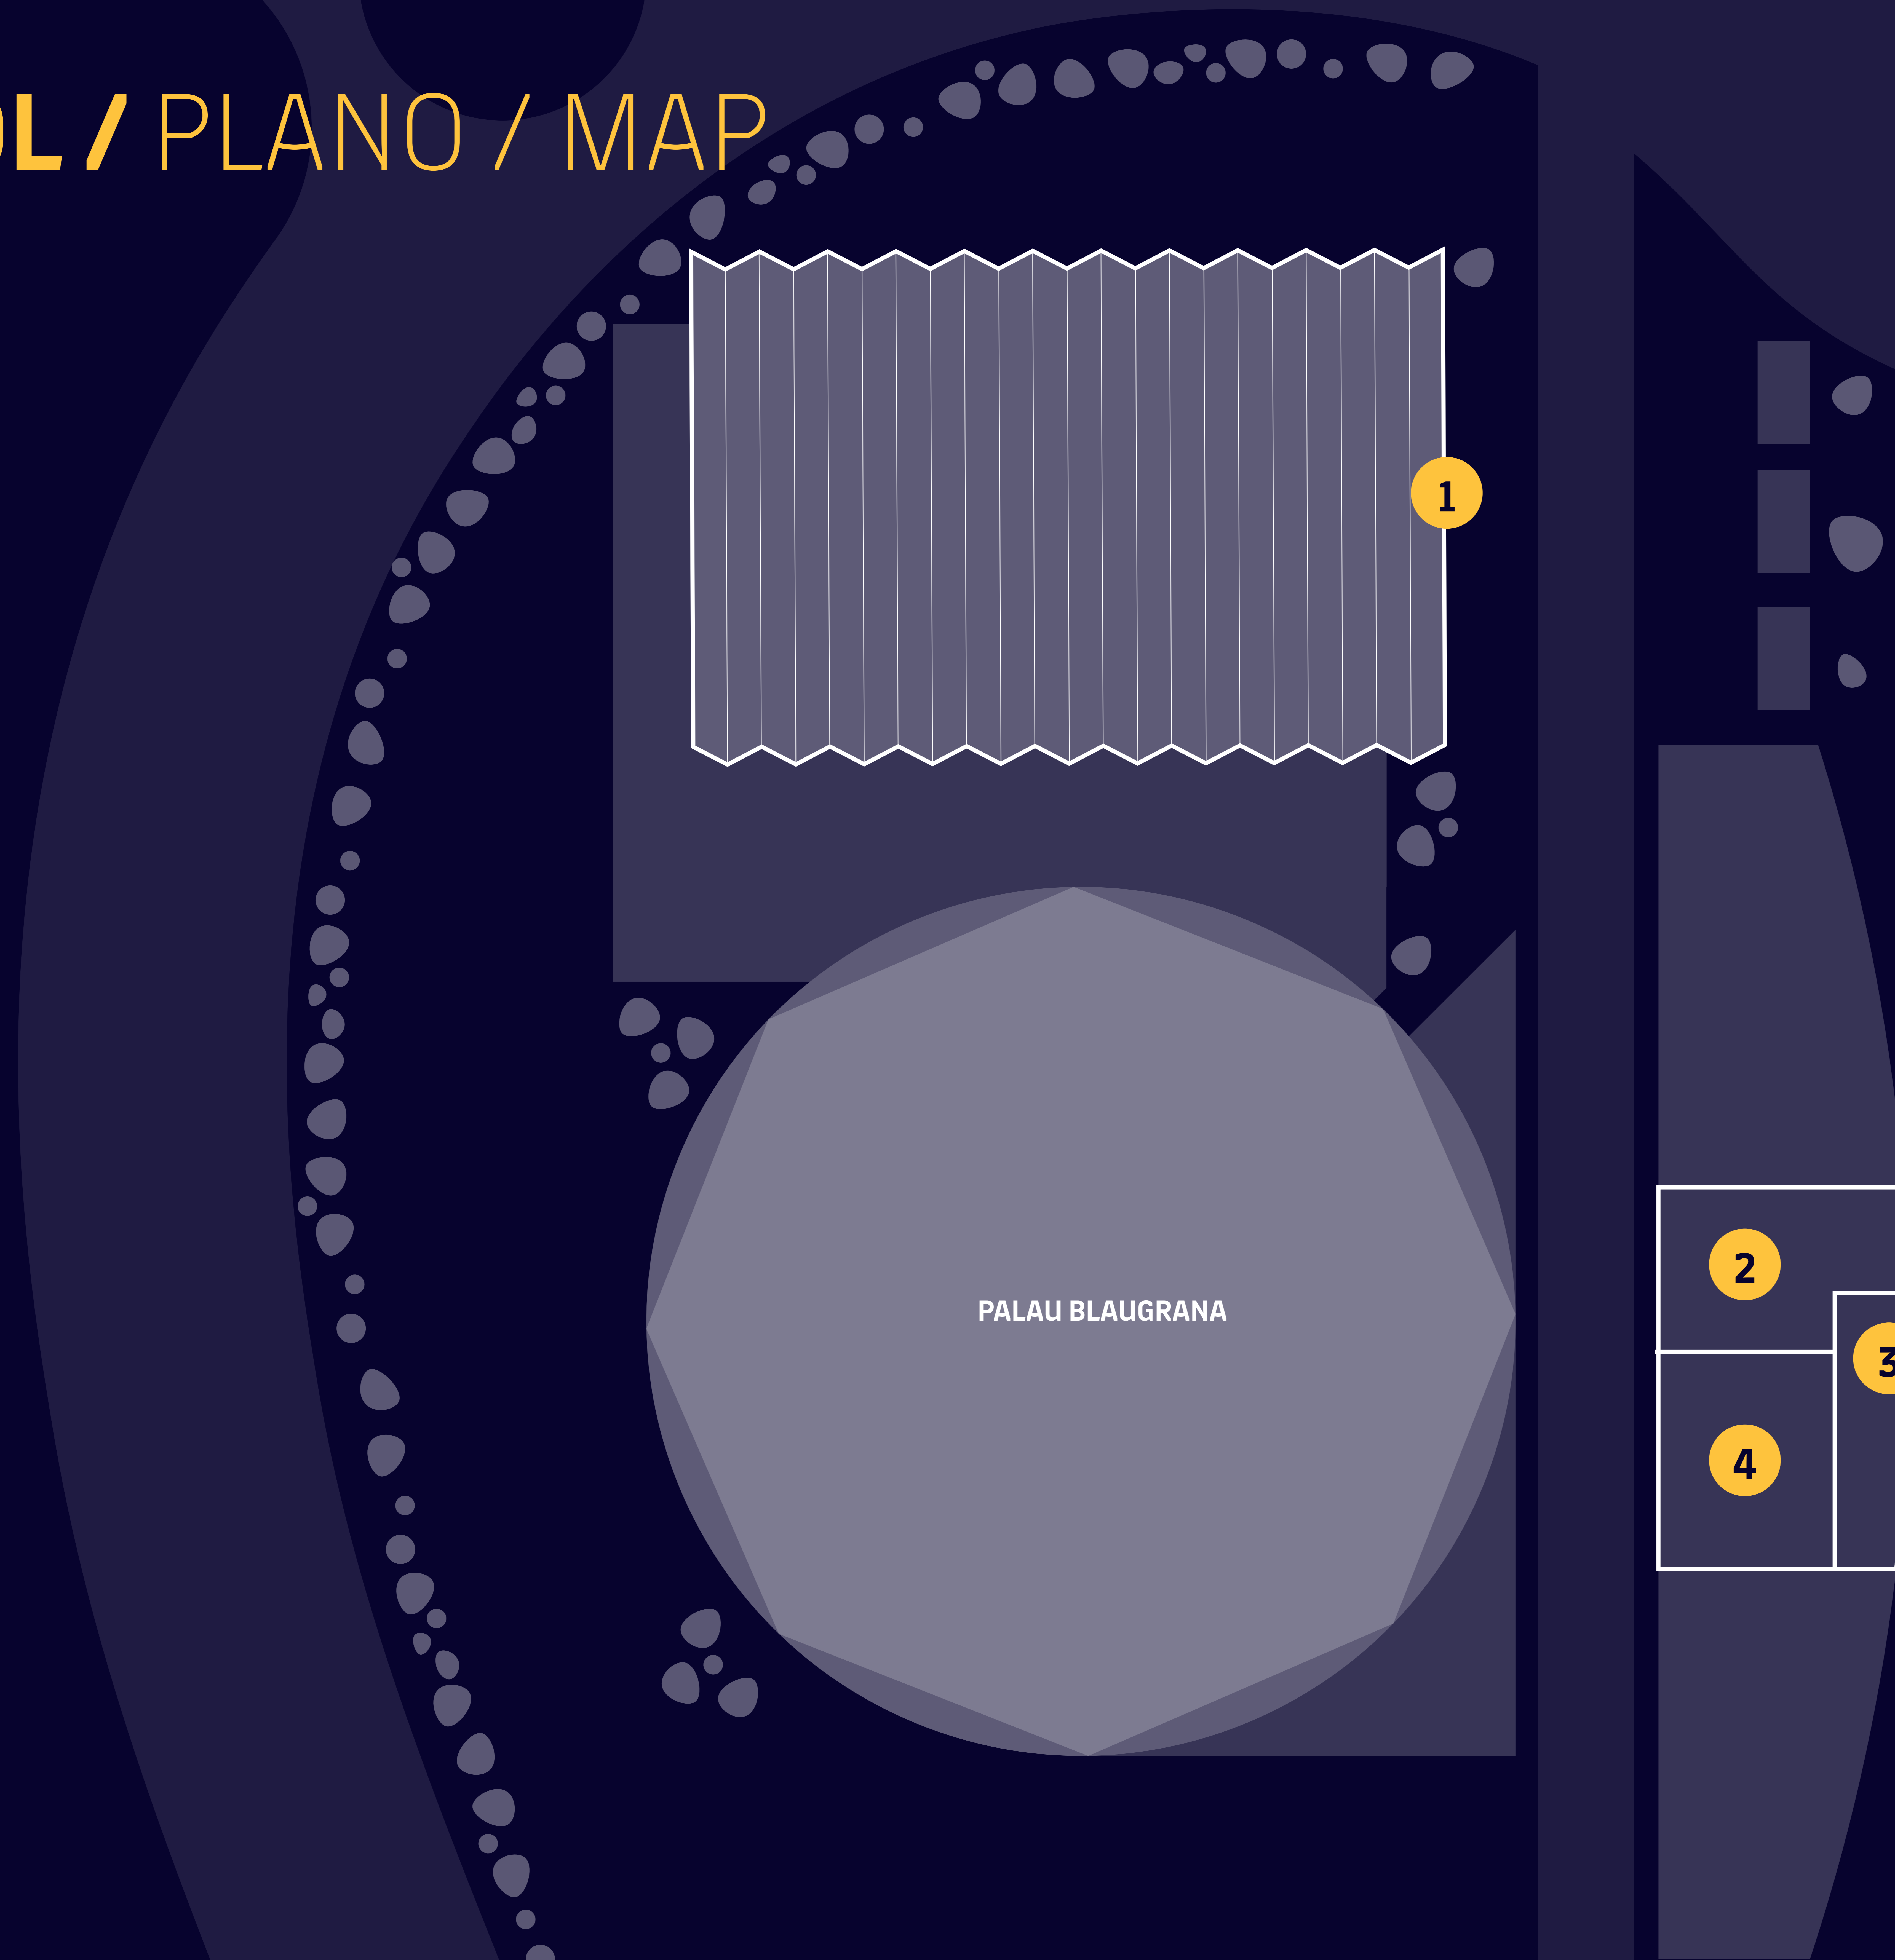

PLÀNOL / PLANO / MAP

ÀREES DEL MUSEU ÁREAS DEL MUSEO MUSEUM AREAS

- 1. Benvinguda**
Bienvenida
Welcome
- 2. Més que un club**
Más que un club
More than a Club
- 3. La nostra història**
Nuestra historia
Our History
- 4. La Masia**
La Masia
La Masia
- 5. Cruyff**
Cruyff
Cruyff
- 6. El primer equip**
El primer equipo
First Team
- 7. Gooooool!**
Gooooool!
Gooooaaal!
- 8. Tots els èxits**
Todos los éxitos
All our triumphs
- 9. Spotify Camp Nou 360**
Spotify Camp Nou 360
Spotify Camp Nou 360
- 10. Espai Barça i Fundació Barça**
Espai Barça y Fundación Barça
Espai Barça and Barça Foundation
- 11. Sortida**
Salida
Exit

PLÀNOL / PLANO / MAP

RECORREGUT RECORRIDO ROUTE

- 1. Barça Immersive Tour**
Barça Immersive Tour
Barça Immersive Tour
- 2. Foto**
Foto
Photo
- 3. Mirador**
Mirador
Viewpoint
- 4. Botiga**
Tienda
Shop